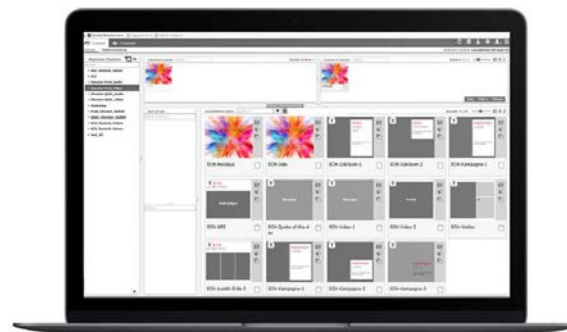

Content einfach und in Echtzeit platzieren