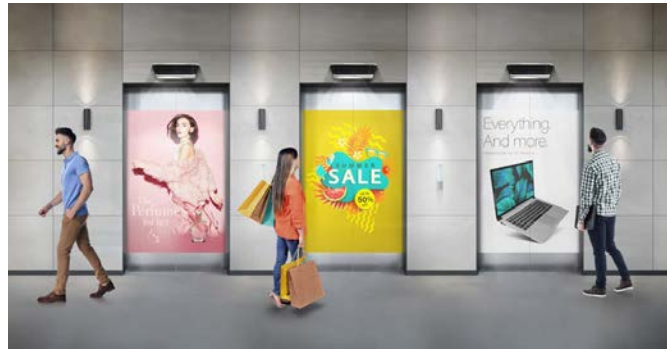

Einfaches Content Management System

Die Inhalte der Schindler DoorShow übertragen Sie einfach und schnell auf den Projektor. Mit einem benutzerfreundlichen, web-basierten Content Management System legen Sie Content in Echtzeit und aus der Ferne fest. Definieren Sie eine Playlist für jede Schindler DoorShow und stimmen Inhalte auf die Tageszeit oder auf bestimmte Aktionen ab.

Smartes Entertainment

Ihre Bilder, Videos und Animationen werden kabellos und aus der Ferne auf die Aufzugstüren projiziert.