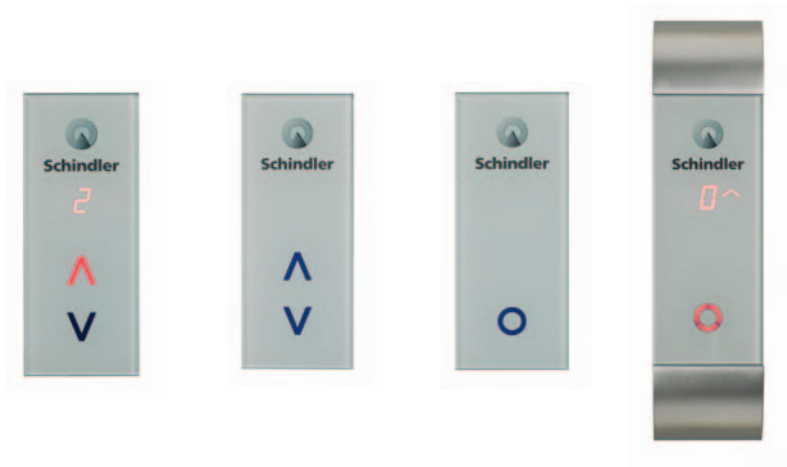

### Zweckmässige Optionen

Passend zum Design können wir Ihnen folgende Optionen anbieten:

- Das Kabinentableau kann um Schlüsselschalter ergänzt werden, die bestimmte Funktionen wie den Zugang zu festgelegten Stockwerken ermöglichen.
- Einen gezielten Zutritt nur zu bestimmten Stockwerken verschafft auch der Kartenleser. Er ist unsichtbar hinter dem Glastableau installiert und bietet dadurch höchstmögliche Sicherheit. Die Daten für die Autorisierung des Karteninhabers und sein Fahrziel werden auf der Karte gespeichert und automatisch überprüft.
- Ein im Kabinentableau eingebautes Sprachansagegerät erleichtert sehbehinderten Fahrgästen die Nutzung des Aufzugs.

CO  
Steuerung

DR  
Antrieb

## Schnelle Montage

Das Kabinen- und Stockwerktableau FI GL lässt sich praktisch überall einbauen. Es kann einfach

und schnell montiert werden. Eine praktische Angelegenheit.

Stockwerktableaus

Stockwerkanzeiger